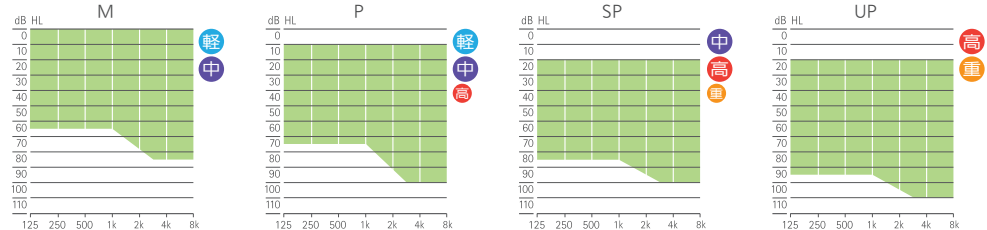

■耳あなにすっぽり入って目立ちにくい。
オーダーメイドの「耳あな型」。

Phonak Tao Q15 両耳セット価格 **147,000円**
フォナック パート タオ 片耳 **98,000円**

- 4ch ■固定型指向性マイクロホン* ■Tコイル標準* *10を除く。

煩わしい騒音やピーピーという
不快な音を抑える
機能を標準装備しています。

ノイズブロック

騒音と会話音の性質の違いを認識し、
会話をじゃますることなく、
自動で騒音を抑制する機能です。

ホイッスルブロック

「ピー」という不快なハウリング音と
それに似た音との違いを識別し、
ハウリング音のみを抑制します。

耳かけ型のフォナック ボレロ バセオは
強度を高め、より故障しにくい
構造になっています。

POINT 1 マイクカバーをナノコーティング。
交換の頻度が低くなりました。

POINT 2 接続部を、頑丈な
メタル素材に変更。
耐久性がアップしました。

POINT 3 IP57取得のハウジング。
防水・防塵性能がつかえました。 **IP57**
防水・防塵

フォナック ボレロ バセオ Q15 適合聴力範囲

フォナック パート タオ Q15 適合聴力範囲

自然な「聞こえ」を満喫するなら、
両耳装用がおすすめです。

人は、左右の耳それぞれに届く音の大きさや
時間差を聞き取ることで、方向や距離などを
判断しています。そのため補聴器も、
左右両耳に装用することがおすすめ。
騒音下でも聞き取りやすくなります。さらに、
片耳で聞くより小さい音量で聞き取れるため、
疲れにくくなるというメリットもあります。