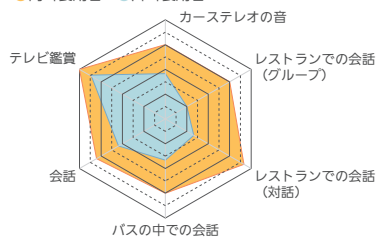

フォナック ボレロ バセオ Q15 適合聴力範囲

フォナック パート タオ Q15 適合聴力範囲

自然な「聞こえ」を満喫するなら、
両耳装用がおすすめです。

人は、左右の耳それぞれに届く音の大きさや
時間差を聞き取ることで、方向や距離などを
判断しています。そのため補聴器も、
左右両耳に装用することがおすすめ。
騒音下でも聞き取りやすくなります。さらに、
片耳で聞くより小さい音量で聞き取れるため、
疲れにくくなるというメリットもあります。

両耳装用は、騒がしいところほど
効果を発揮します。

[両耳と片耳での装用効果の比較]

●両耳装用者 ●片耳装用者

※補聴器 1年間使用後の主観的評価によるデータ
(スキャンビアンオーディオロジーより)