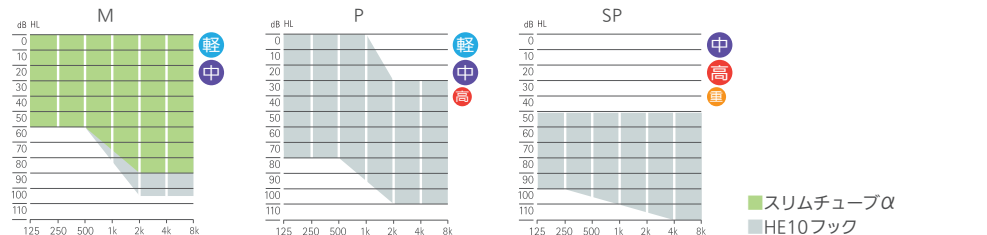

ホイッスルブロック

「ピー」という不快なハウリング音と
それに似た音との違いを識別し、
ハウリング音のみを抑制します。

耳かけ型のフォナック ボレロ バセオは
強度を高め、より故障しにくい
構造になっています。

POINT 1 マイクカバーをナノコーティング。
交換の頻度が低くなりました。

POINT 2 接続部を、頑丈な
メタル素材に変更。
耐久性がアップしました。

POINT 3 IP57取得のハウジング。
防水・防塵性能がつかえました。 **IP57**
防水・防塵

フォナック ボレロ バセオ Q15 適合聴力範囲