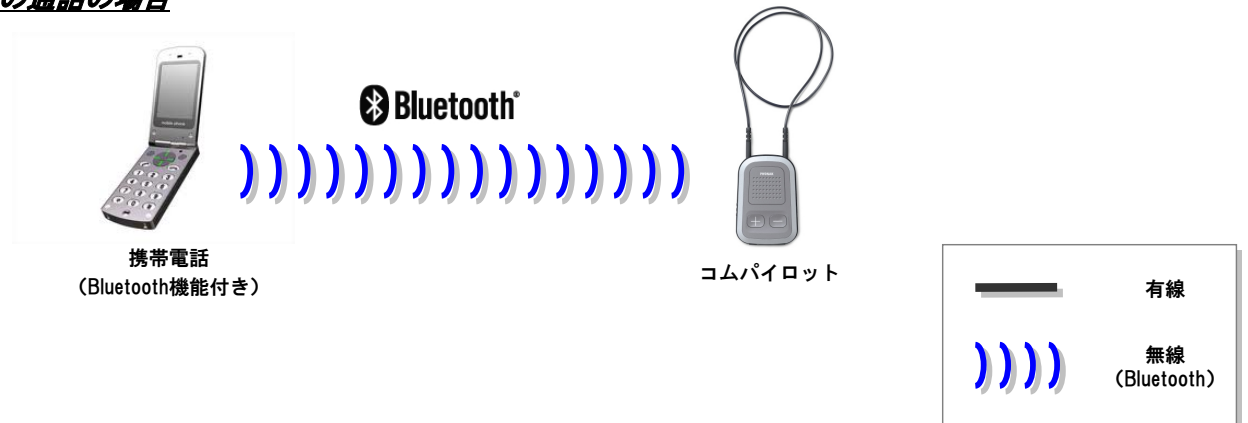

簡単ペアリング作業

ACアダプター、オーディオコード付属

お持ち帰りいただきすぐ使える

コムパイロット テレビパッケージ 42,000円 (税込み)

コムパイロットとテレビリンクのペアリング不要
(出荷時にペアリング設定済み)

快適なテレビ視聴の必須アイテム

【テレビリンク使用時の注意】

●テレビリンクはあらかじめコムパイロットとペアリングされている必要があります ●テレビの音声は付属のオーディオケーブルをテレビリンクに接続して音声送信します ●音声はステレオ信号です ●テレビの種類によっては音声レベルが小さいこともあります。テレビの仕様書をご確認いただき、音声レベルを適切な大きさにして入力してください

接続の仕方あれこれ

テレビ視聴の場合（テレビリンク使用時）

テレビ視聴の場合（有線の場合）

携帯電話での通話の場合

フォナック コムパイロット 仕様

| | | |
|----------------|---------------------------------|---------|
| 本体外寸 | タテ：7.2 × ヨコ：4.9 × 厚み：1.4 (cm) | |
| 重さ | 4.6g | |
| Bluetoothバージョン | Bluetooth 2.1 | |
| 最大到達距離とクラス | 10m (Class 2) | |
| 対応プロファイル | A2DP / HSP / HFP / AVRCP / PBAP | |
| 最大ペアリング数 | 8台 | |
| 使用電池 | リチウムポリマー | |
| 充電時間 | 約1時間30分（以内） | |
| 使用可能時間 | 待機時間 | ： 約48時間 |
| | Bluetooth | ： 約8時間 |
| | 3.5mmミニプラグ入力 | ： 約10時間 |
| | FM受信機入力 | ： 約9時間 |
| | リモコンのみの使用 | ： 約2ヶ月 |