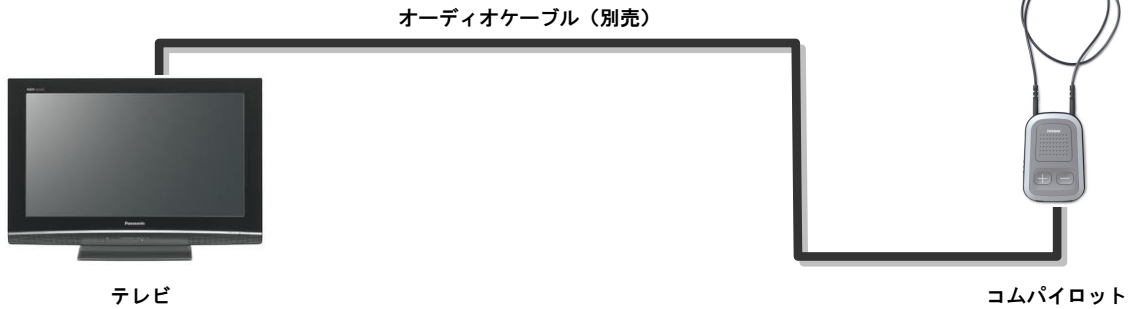

簡単ペアリング作業

ACアダプター、オーディオコード付属

お持ち帰りいただきすぐ使える

コムパイロット テレビパッケージ 42,000円 (税込み)

コムパイロットとテレビリンクのペアリング不要
(出荷時にペアリング設定済み)

快適なテレビ視聴の必須アイテム

【テレビリンク使用時の注意】

●テレビリンクはあらかじめコムパイロットとペアリングされている必要があります ●テレビの音声は付属のオーディオケーブルをテレビリンクに接続して音声送信します ●音声はステレオ信号です ●テレビの種類によっては音声レベルが小さいこともあります。テレビの仕様書をご確認いただき、音声レベルを適切な大きさにして入力してください

接続の仕方あれこれ

テレビ視聴の場合（テレビリンク使用時）

テレビ視聴の場合（有線の場合）

携帯電話での通話の場合

フォナック コムパイロット 仕様

| | | |
|----------------|---------------------------------|---------|
| 本体外寸 | タテ：7.2 × ヨコ：4.9 × 厚み：1.4 (cm) | |
| 重さ | 4.6g | |
| Bluetoothバージョン | Bluetooth 2.1 | |
| 最大到達距離とクラス | 10m (Class 2) | |
| 対応プロファイル | A2DP / HSP / HFP / AVRCP / PBAP | |
| 最大ペアリング数 | 8台 | |
| 使用電池 | リチウムポリマー | |
| 充電時間 | 約1時間30分（以内） | |
| 使用可能時間 | 待機時間 | ： 約48時間 |
| | Bluetooth | ： 約8時間 |
| | 3.5mmミニプラグ入力 | ： 約10時間 |
| | FM受信機入力 | ： 約9時間 |
| | リモコンのみの使用 | ： 約2ヶ月 |