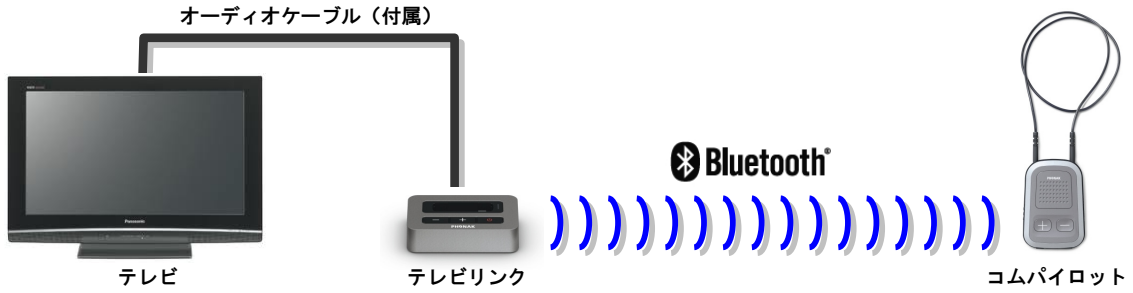

Phonak ComPilot

1台2役の補聴器アクセサリ

テレビの音声や携帯電話での通話の時にフォナック コムパイロットを使い直接補聴器で聞き取る事ができます。

さらに、音量の調節もフォナック コムパイロットでできます。

フォナック コムパイロット1台で、音声の伝達もリモコン機能も行えます。

フォナック コムパイロット

31,500円
(税込み)

- ・フォナック補聴器に音声を伝達
- ・音量を手元で調節
- ・プログラムを切替
- ・充電式で経済的
- ・2種類の長さのネックループ付属

簡単ペアリング作業

ACアダプター、オーディオコード付属

お持ち帰りいただきすぐ使える

コムパイロット テレビパッケージ 42,000円 (税込み)

コムパイロットとテレビリンクのペアリング不要
(出荷時にペアリング設定済み)

快適なテレビ視聴の必須アイテム

【テレビリンク使用時の注意】

●テレビリンクはあらかじめコムパイロットとペアリングされている必要があります ●テレビの音声は付属のオーディオケーブルをテレビリンクに接続して音声送信します ●音声はステレオ信号です ●テレビの種類によっては音声レベルが小さいこともあります。テレビの仕様書をご確認いただき、音声レベルを適切な大きさにして入力してください

接続の仕方あれこれ

テレビ視聴の場合（テレビリンク使用時）

テレビ視聴の場合（有線の場合）

携帯電話での通話の場合

フォナック コムパイロット 仕様

| | | |
|----------------|---------------------------------|---------|
| 本体外寸 | タテ：7.2 × ヨコ：4.9 × 厚み：1.4 (cm) | |
| 重さ | 4.6g | |
| Bluetoothバージョン | Bluetooth 2.1 | |
| 最大到達距離とクラス | 10m (Class 2) | |
| 対応プロファイル | A2DP / HSP / HFP / AVRCP / PBAP | |
| 最大ペアリング数 | 8台 | |
| 使用電池 | リチウムポリマー | |
| 充電時間 | 約1時間30分（以内） | |
| 使用可能時間 | 待機時間 | ： 約48時間 |
| | Bluetooth | ： 約8時間 |
| | 3.5mmミニプラグ入力 | ： 約10時間 |
| | FM受信機入力 | ： 約9時間 |
| | リモコンのみの使用 | ： 約2ヶ月 |